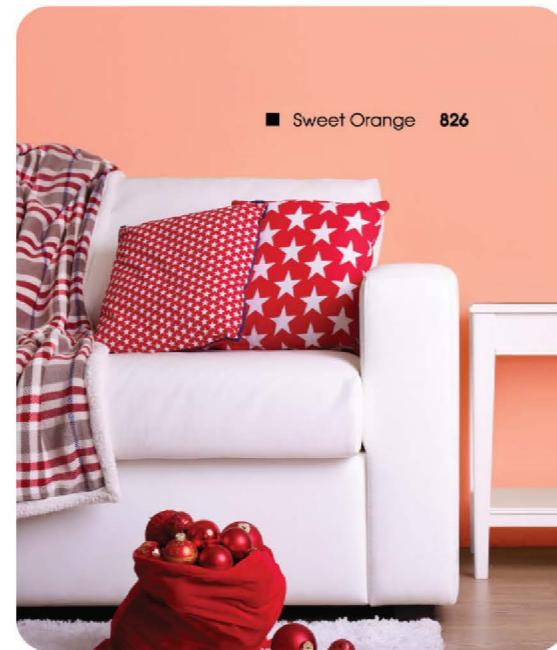

NEFOLUX CAT DINDING - WATERBASED

PT. SURYAPRIMA MITRA SUKSES

Shadow Beach 840

Off White 842

■ Sweet Orange 826

Crown 899

Kopi Susu 812

Morning Light 888

White Ice 832

■ Crystal Blue 800

■ Deep Ocean 877

Goby Sands 818

Apple White 804

Robin Yellow 830

Lettuce 836

Orange Sorbet 829