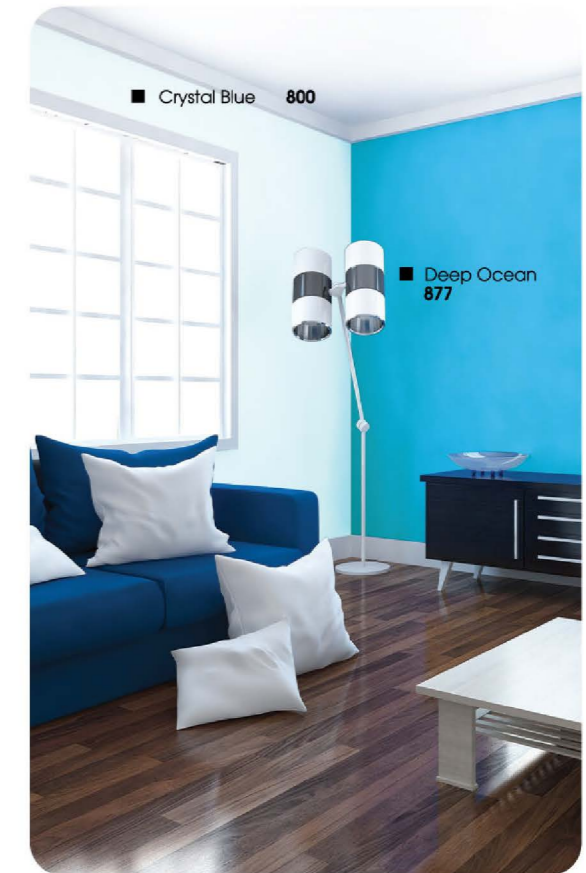

NEFOLUX CAT DINDING - WATERBASED

PT. SURYAPRIMA MITRA SUKSES

Shadow Beach 840

Off White 842

■ Sweet Orange 826

Crown 899

Kopi Susu 812

Morning Light 888

White Ice 832

■ Crystal Blue 800

■ Deep Ocean 877

Goby Sands 818

Apple White 804

Robin Yellow 830

Lettuce 836

Orange Sorbet 829